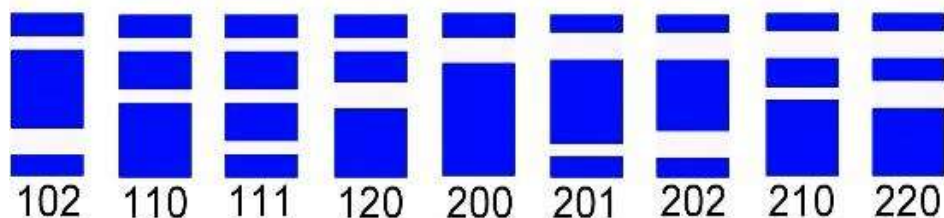

19 MOGELIJKE STREEPJESCODES (NUMMERING)