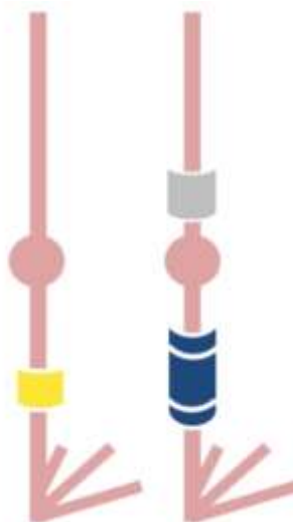

STREEPJESRING (BARCODE)

Streepjes-ring met horizontale strepen (barcode).

STREEPJES-RING MET HORIZONTALE STREPEN RECHTS

MW101Y3 (Mauve 101, boven 1, midden 0, onder 1, Yellow 3 (positie 3 van de kleine kleurring))

STREEPJES-RING MET HORIZONTALE STREPEN LINKS

RW120G5 (Red White streepjescode 120: boven 1, midden 2, onder 0) Green 5 (positie 5 van de groene kleurring)

ALGEMEEN

Vogels worden geringd met een streepjescode ring in combinatie met een of twee kleine ongegraveerde ringen en een metalen ring. Streepjescode ring altijd aan de tarsus, kleine kleurring(en) op een van de overgebleven posities, aan de tarsus zitten soms twee kleurringen. De metalen VT-ring zit altijd aan tibia. Er zit altijd maar een ring per pootdeel (met uitzondering van het gebruik van twee kleine kleurringen aan de tarsus).

KORTE NOTATIE KLEURINGCOMBINATIE

De codering bestaat uit vier opeenvolgende elementen:

1. kleurcode streepjescode-ring (twee letters: basiskleur en inscriptie kleur)
2. streepjescode streepjescode-ring (3 cijfers, 19 mogelijkheden)
3. kleurcode kleine kleurring(en) (1 letter per ring)
4. positie (1 cijfer, 6 mogelijkheden)