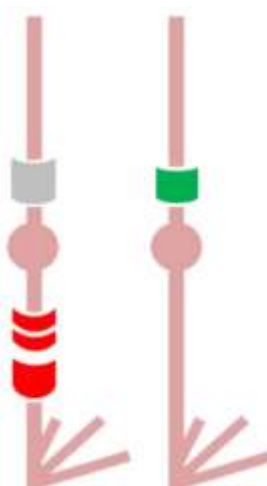

STREEPJESRING (BARCODE)

Streepjes-ring met horizontale strepen (barcode).

STREEPJES-RING MET HORIZONTALE STREPEN RECHTS

MW101Y3 (Mauve 101, boven 1, midden 0, onder 1, Yellow 3 (positie 3 van de kleine kleurring))

STREEPJES-RING MET HORIZONTALE STREPEN LINKS

RW120G5 (Red White streepjescode 120: boven 1, midden 2, onder 0) Green 5 (positie 5 van de groene kleurring)

ALGEMEEN

Vogels worden geringd met een streepjescode ring in combinatie met een of twee kleine ongegraveerde ringen en een metalen ring. Streepjescode ring altijd aan de tarsus, kleine kleurring(en) op een van de overgebleven posities, aan de tarsus zitten soms twee kleurringen. De metalen VT-ring zit altijd aan tibia. Er zit altijd maar een ring per pootdeel (met uitzondering van het gebruik van twee kleine kleurringen aan de tarsus).

KORTE NOTATIE KLEURINGCOMBINATIE

De codering bestaat uit vier opeenvolgende elementen:

1. kleurcode streepjescode-ring (twee letters: basiskleur en inscriptie kleur)
2. streepjescode streepjescode-ring (3 cijfers, 19 mogelijkheden)
3. kleurcode kleine kleurring(en) (1 letter per ring)
4. positie (1 cijfer, 6 mogelijkheden)