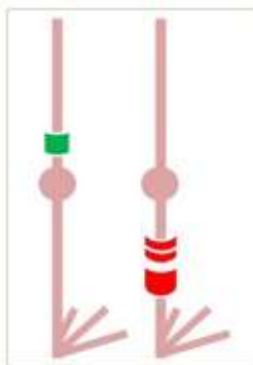

STREEPJES-RING MET HORIZONTALE STREPEN LINKS

RW120G5 (Red White streepjescode 120: boven 1, midden 2, onder 0) Green 5 (positie 5 van de groene kleurring)

ALGEMEEN

Vogels worden geringd met een streepjescode ring in combinatie met een of twee kleine ongegraveerde ringen en een metalen ring. Streepjescode ring altijd aan de tarsus, kleine kleurring(en) op een van de overgebleven posities, aan de tarsus zitten soms twee kleurringen. De metalen VT-ring zit altijd aan tibia. Er zit altijd maar een ring per pootdeel (met uitzondering van het gebruik van twee kleine kleurringen aan de tarsus).

MOGELIJKE KLEURCOMBINATIES STREEPJESCODE RING (KLEURCODE STREEPJESRING)

basiskleur	inscriptiekleur	code	opmerkingen
lime-groen	zwart	GB	
oranje	zwart	OB	
rood	zwart	RB	
rood	wit	RW	
wit	rood	WR	
groen	wit	GW	
donkerblauw	wit	MW	
geel	zwart	YB	gebruikt in Paesens en omstreken begin jaren tachtig en in Engeland
zwart	wit	BW	gebruikt in Paesens en omstreken begin jaren tachtig
wit	zwart	WB	gebruikt in Paesens en omstreken begin jaren tachtig

STREEPJESRING

19 MOGELIJKE STREEPJESCODES (NUMMERING)

POSITIES VAN DE KLEURRINGEN

Positie 1

Kleurring linksboven
Streepjesring links

Positie 2

Kleurring linksboven
Streepjesring rechts

Positie 3

Kleurring links onder
Streepjesring Rechts

Positie 4

Kleurring rechtsonder
Streepjesring links

Positie 5

Kleurring rechtsboven
Streepjesring links

Positie 6

Kleurring rechtsboven
Streepjesring rechts