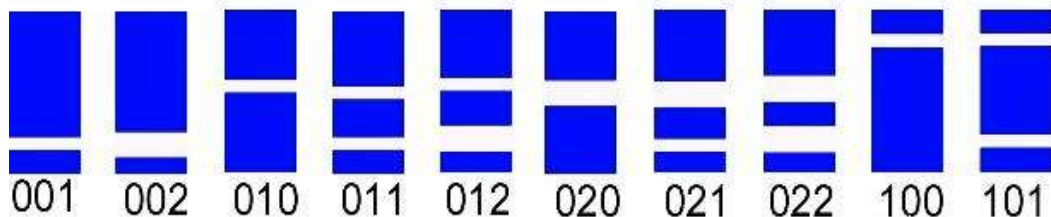

19 MOGELIJKE STREEPJESCODES (NUMMERING)