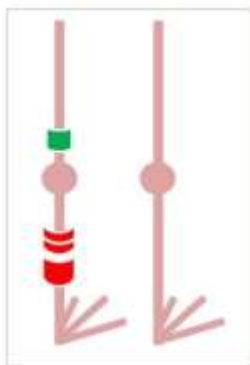

STREEPJES-RING MET HORIZONTALE STREPEN LINKS

RW120G5 (Red White streepjescode 120: boven 1, midden 2, onder 0) Green 5 (positie 5 van de groene kleurring)

ALGEMEEN

Vogels worden geringd met een streepjescode ring in combinatie met een of twee kleine ongegraveerde ringen en een metalen ring. Streepjescode ring altijd aan de tarsus, kleine kleurring(en) op een van de overgebleven posities, aan de tarsus zitten soms twee kleurringen. De metalen VT-ring zit altijd aan tibia. Er zit altijd maar een ring per pootdeel (met uitzondering van het gebruik van twee kleine kleurringen aan de tarsus).

KORTE NOTATIE KLEURINGCOMBINATIE

De codering bestaat uit vier opeenvolgende elementen:

1. kleurcode streepjescode-ring (twee letters: basiskleur en inscriptie kleur)
2. streepjescode streepjescode-ring (3 cijfers, 19 mogelijkheden)
3. kleurcode kleine kleurring(en) (1 letter per ring)
4. positie (1 cijfer, 6 mogelijkheden)

MOGELIJKE KLEURCOMBINATIES STREEPJESCODE RING (KLEURCODE STREEPJESRING)

basiskleur	inscriptiekleur	code	opmerkingen
lime-groen	zwart	GB	
oranje	zwart	OB	
rood	zwart	RB	
rood	wit	RW	
wit	rood	WR	
groen	wit	GW	
donkerblauw	wit	MW	
geel	zwart	YB	gebruikt in Paesens en omstreken begin jaren tachtig en in Engeland
zwart	wit	BW	gebruikt in Paesens en omstreken begin jaren tachtig
wit	zwart	WB	gebruikt in Paesens en omstreken begin jaren tachtig

STREEPJESRING

19 MOGELIJKE STREEPJESCODES (NUMMERING)

POSITIES VAN DE KLEURRINGEN

Positie 1

Kleurring linksboven
Streepjesring links

Positie 2

Kleurring linksboven
Streepjesring rechts

Positie 3