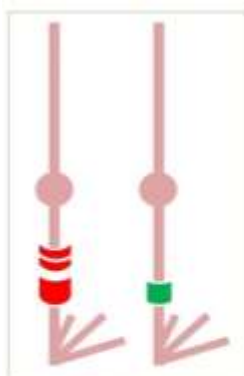

STREEPJES-RING MET HORIZONTALE STREPEN LINKS

RW120G5 (Red White streepjescode 120: boven 1, midden 2, onder 0) Green 5 (positie 5 van de groene kleurring)

ALGEMEEN

Vogels worden geringd met een streepjescode ring in combinatie met een of twee kleine ongegraveerde ringen en een metalen ring. Streepjescode ring altijd aan de tarsus, kleine kleurring(en) op een van de overgebleven posities, aan de tarsus zitten soms twee kleurringen. De metalen VT-ring zit altijd aan tibia. Er zit altijd maar een ring per pootdeel (met uitzondering van het gebruik van twee kleine kleurringen aan de tarsus).

MOGELIJKE KLEURCOMBINATIES STREEPJESCODE RING (KLEURCODE STREEPJESRING)

basiskleur	inscriptiekleur	code	opmerkingen
lime-groen	zwart	GB	
oranje	zwart	OB	
rood	zwart	RB	
rood	wit	RW	
wit	rood	WR	
groen	wit	GW	
donkerblauw	wit	MW	
geel	zwart	YB	gebruikt in Paesens en omstreken begin jaren tachtig en in Engeland
zwart	wit	BW	gebruikt in Paesens en omstreken begin jaren tachtig
wit	zwart	WB	gebruikt in Paesens en omstreken begin jaren tachtig

STREEPJESRING

19 MOGELIJKE STREEPJESCODES (NUMMERING)

POSITIES VAN DE KLEURRINGEN

Positie 1

Kleurring linksboven
Streepjesring links

Positie 2

Kleurring linksboven
Streepjesring rechts

Positie 3

Kleurring links onder
Streepjesring Rechts

Positie 4

Kleurring rechtsonder
Streepjesring links

Positie 5

Kleurring rechtsboven
Streepjesring links

Positie 6

Kleurring rechtsboven
Streepjesring rechts