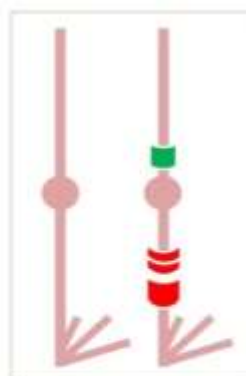

STREEPJES-RING MET HORIZONTALE STREPEN LINKS

RW120G5 (Red White streepjescode 120: boven 1, midden 2, onder 0) Green 5 (positie 5 van de groene kleurring)

ALGEMEEN

Vogels worden geringd met een streepjescode ring in combinatie met een of twee kleine ongegraveerde ringen en een metalen ring. Streepjescode ring altijd aan de tarsus, kleine kleurring(en) op een van de overgebleven posities, aan de tarsus zitten soms twee kleurringen. De metalen VT-ring zit altijd aan tibia. Er zit altijd maar een ring per pootdeel (met uitzondering van het gebruik van twee kleine kleurringen aan de tarsus).

STREEPJESRING

19 MOGELIJKE STREEPJESCODES (NUMMERING)

POSITIES VAN DE KLEURRINGEN

Positie 1

Kleurring linksboven
Streepjesring links

Positie 2

Kleurring linksboven
Streepjesring rechts

Positie 3

Kleurring links onder
Streepjesring Rechts

Positie 4

Kleurring rechtsonder
Streepjesring links

Positie 5

Kleurring rechtsboven
Streepjesring links

Positie 6

Kleurring rechtsboven
Streepjesring rechts