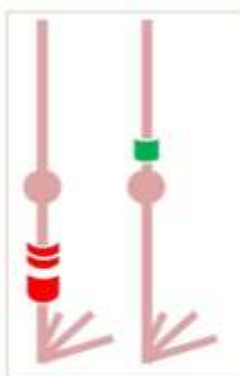

STREEPJES-RING MET HORIZONTALE STREPEN LINKS

RW120G5 (Red White streepjescode 120: boven 1, midden 2, onder 0) Green 5 (positie 5 van de groene kleurring)

ALGEMEEN

Vogels worden geringd met een streepjescode ring in combinatie met een of twee kleine ongegraveerde ringen en een metalen ring. Streepjescode ring altijd aan de tarsus, kleine kleurring(en) op een van de overgebleven posities, aan de tarsus zitten soms twee kleurringen. De metalen VT-ring zit altijd aan tibia. Er zit altijd maar een ring per pootdeel (met uitzondering van het gebruik van twee kleine kleurringen aan de tarsus).

MOGELIJKE KLEURCOMBINATIES STREEPJESCODE RING (KLEURCODE STREEPJESRING)

basiskleur	inscriptiekleur	code	opmerkingen
lime-groen	zwart	GB	
oranje	zwart	OB	
rood	zwart	RB	
rood	wit	RW	
wit	rood	WR	
groen	wit	GW	
donkerblauw	wit	MW	
geel	zwart	YB	gebruikt in Paesens en omstreken begin jaren tachtig en in Engeland
zwart	wit	BW	gebruikt in Paesens en omstreken begin jaren tachtig
wit	zwart	WB	gebruikt in Paesens en omstreken begin jaren tachtig

STREEPJESRING

19 MOGELIJKE STREEPJESCODES (NUMMERING)

POSITIES VAN DE KLEURRINGEN

Positie 1

Kleurring linksboven
Streepjesring links

Positie 2

Kleurring linksboven
Streepjesring rechts

Positie 3

Kleurring links onder
Streepjesring Rechts

Positie 4

Kleurring rechtsonder
Streepjesring links

Positie 5

Kleurring rechtsboven
Streepjesring links

Positie 6

Kleurring rechtsboven
Streepjesring rechts