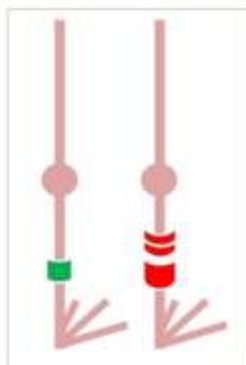

STREEPJES-RING MET HORIZONTALE STREPEN LINKS

RW120G5 (Red White streepjescode 120: boven 1, midden 2, onder 0) Green 5 (positie 5 van de groene kleurring)

ALGEMEEN

Vogels worden geringd met een streepjescode ring in combinatie met een of twee kleine ongegraveerde ringen en een metalen ring. Streepjescode ring altijd aan de tarsus, kleine kleurring(en) op een van de overgebleven posities, aan de tarsus zitten soms twee kleurringen. De metalen VT-ring zit altijd aan tibia. Er zit altijd maar een ring per pootdeel (met uitzondering van het gebruik van twee kleine kleurringen aan de tarsus).

MOGELIJKE KLEURCOMBINATIES STREEPJESCODE RING (KLEURCODE STREEPJESRING)

basiskleur	inscriptiekleur	code	opmerkingen
lime-groen	zwart	GB	
oranje	zwart	OB	
rood	zwart	RB	
rood	wit	RW	
wit	rood	WR	
groen	wit	GW	
donkerblauw	wit	MW	
geel	zwart	YB	gebruikt in Paesens en omstreken begin jaren tachtig en in Engeland
zwart	wit	BW	gebruikt in Paesens en omstreken begin jaren tachtig
wit	zwart	WB	gebruikt in Paesens en omstreken begin jaren tachtig

STREEPJESRING

19 MOGELIJKE STREEPJESCODES (NUMMERING)

POSITIES VAN DE KLEURRINGEN

Positie 1

Kleurring linksboven
Streepjesring links

Positie 2

Kleurring linksboven
Streepjesring rechts

Positie 3

Kleurring links onder
Streepjesring Rechts

Positie 4

Kleurring rechtsonder
Streepjesring links

Positie 5

Kleurring rechtsboven
Streepjesring links

Positie 6

Kleurring rechtsboven
Streepjesring rechts